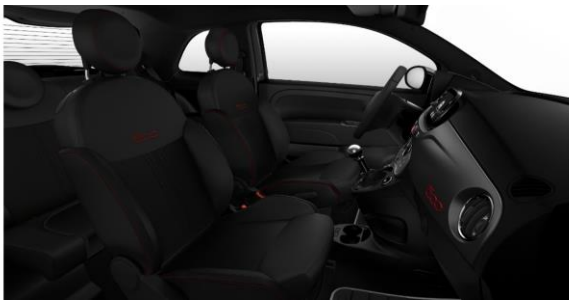

Sisäiset- / Mukavuusvarusteet	Pop	Lounge	Sport
50/50-suhteessa taitettava takaistuimen selkänoja	x	x	x
Kangasverhoillut istuimet	x	x	x
Lämmitettävät etuistuimet	x	x	x
Takalasin lämmitys	x	x	x
Nahkaverhoilltu monitoimiohjauspyörä	x	x	x
Korinvärinen kojelaudan etuosa	x	x	-
Titanium-harmaa kojelaudan etuosa	-	-	x
Kuljettajan istuimen korkeussäätö	-	x	x
Sähkötoimiset sivuikkunat	x	x	x
12V virtapistoke kojelaudassa	x	x	x
Ilmastointi	x	-	-
Automaattinen ilmastointi	-	x	x

Äänentoisto ja multimedia	Pop	Lounge	Sport
Uconnect 5" kosketusnäyttöinen radio, bluetooth, DAB, USB	x	-	-
Uconnect 7" kosketusnäyttöinen radio, USB	-	x	x
Apple CarPlay & Android Auto -älypuhelimien peilaus	-	x	x
6 kaiutinta	x	x	x

Vakiovaruste = x Ei saatavana = -

VERHOILUT

POP

LOUNGE

SPORT

VANTEET

14"
VAKIO POP

15"
VAKIO LOUNGE