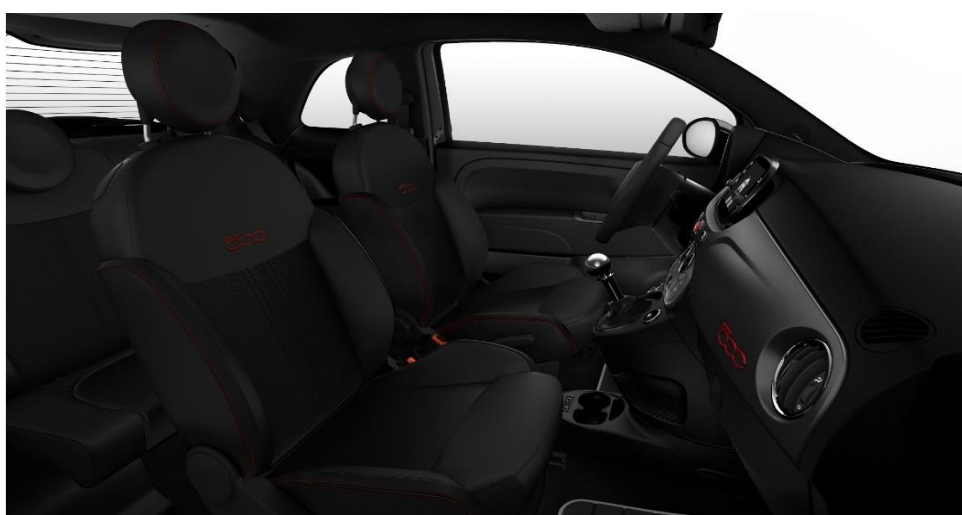

Sisäiset- / Mukavuusvarusteet	Pop	Lounge	Sport
50/50-suhteessa taitettava takaistuimen selkänöja	x	x	x
Kangasverhoillut istuimet	x	x	x
Lämmitettävät etuistuimet	x	x	x
Takalasin lämmitys	x	x	x
Nahkaverhoiltu monitoimiohjauspyörä	x	x	x
Korinvärinen kojelaudan etuosa	x	x	-
Titanium-harmaa kojelaudan etuosa	-	-	x
Kuljettajan istuimen korkeussäätö	-	x	x
Sähkötoimiset sivuikkunat	x	x	x
12V virtapistoke kojelaudassa	x	x	x
Ilmastointi	x	-	-
Automaattinen ilmastointi	-	x	x

Äänentoisto ja multimedia	Pop	Lounge	Sport
Uconnect 5" kosketusnäyttöinen radio, bluetooth, DAB, USB	x	-	-
Uconnect 7" kosketusnäyttöinen radio, USB	-	x	x
Apple CarPlay & Android Auto -älypuhelimien peilaus	-	x	x
6 kaiutinta	x	x	x

Vakiovaruste = x Ei saatavana = -

VERHOILUT

POP

LOUNGE

SPORT

VANTEET

14"
VAKIO POP

15"
VAKIO LOUNGE